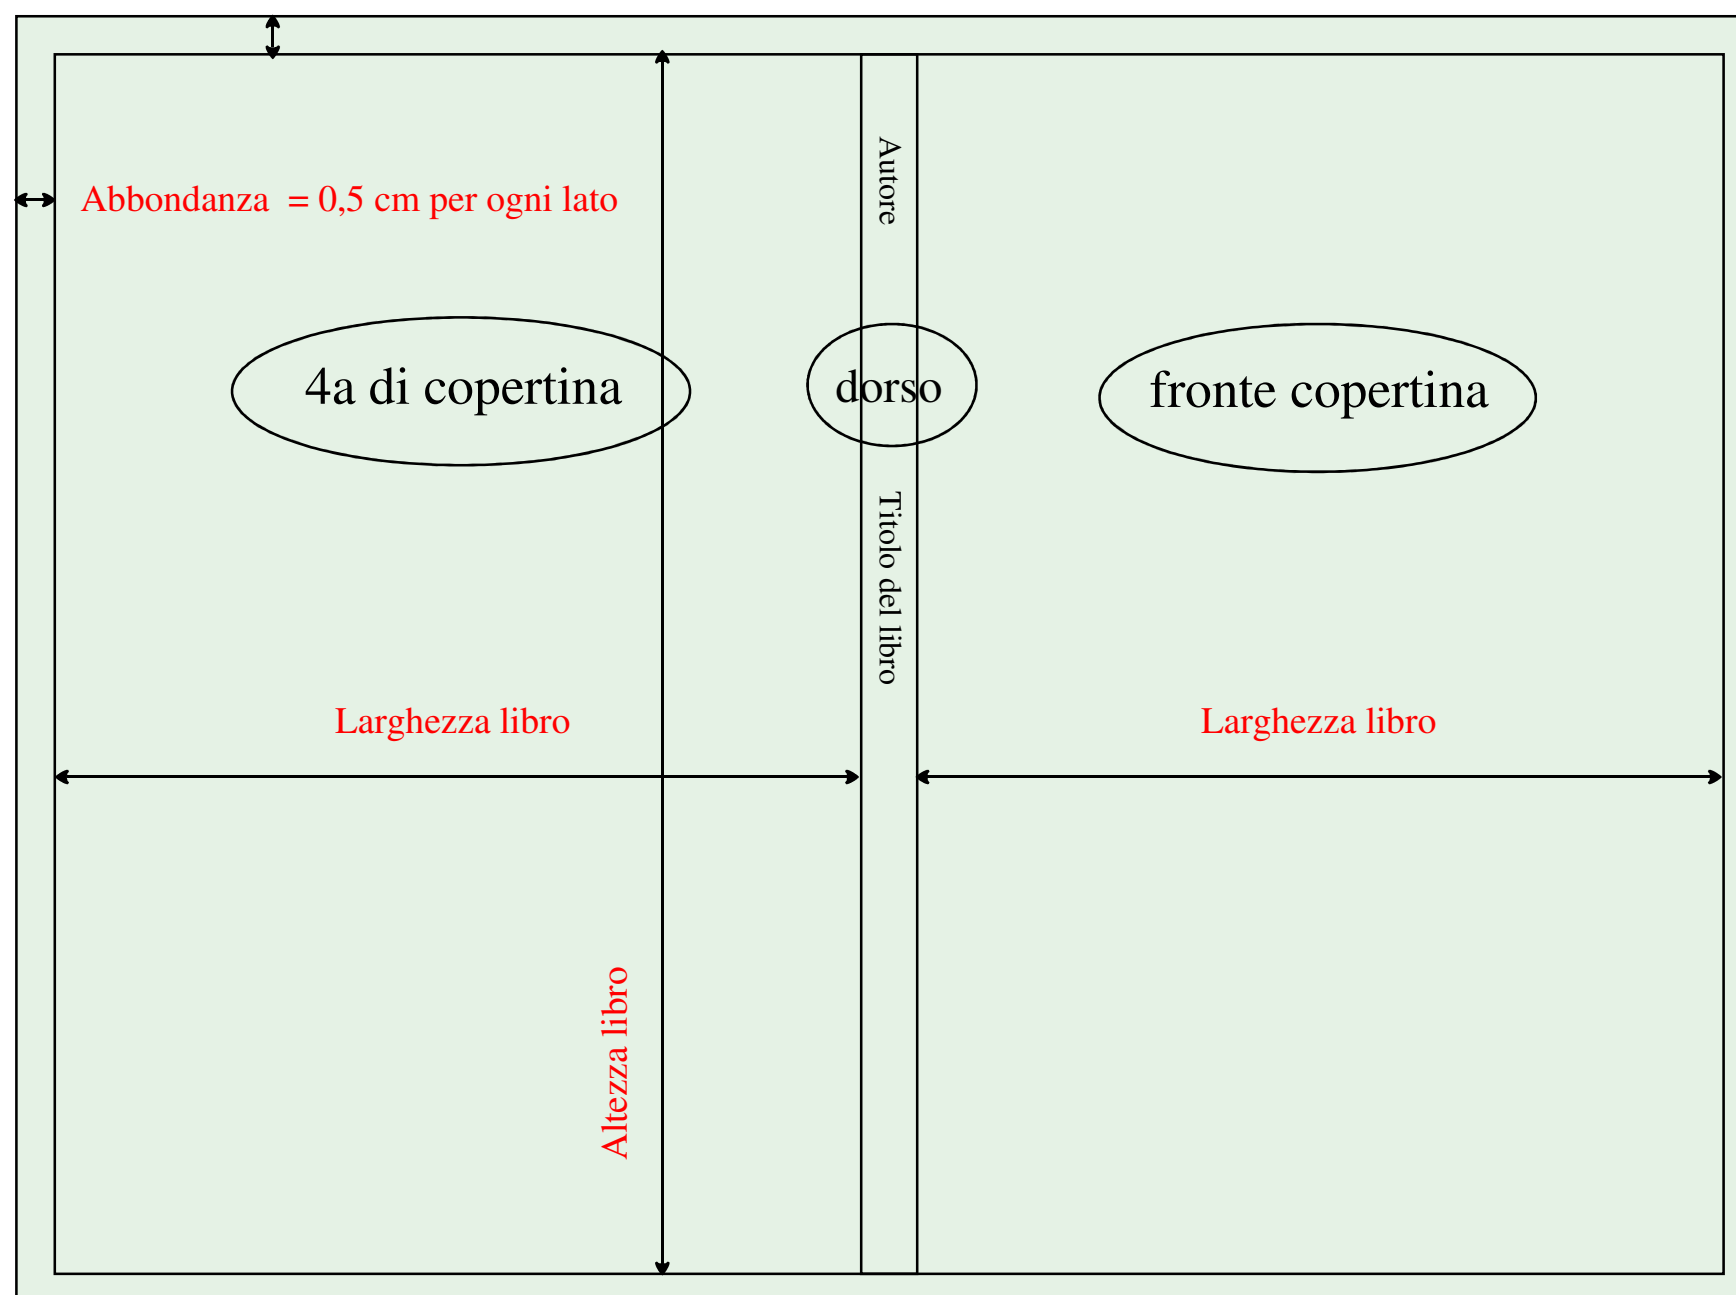

Preparazione file copertina normale distesa

Larghezza totale copertina distesa = 2 x Larghezza libro + dorso + 2 x abbondanza

Altezza totale copertina distesa = Altezza libro + 2 x abbondanza

Abbondanza = 0,5 cm per ogni lato

Esempio per un libro formato 13 x 20 cm di 100 pagine:

dorso = 0,6 cm (vedi formula di calcolo a lato)

Larghezza della copertina distesa:  $2 \times 13 + 0,6 + 2 \times 0,5 = 27,6$  cm

Altezza della copertina distesa:  $20 + 2 \times 0,5 = 21,0$  cm

Esempio per un libro formato 13 x 20 cm con larghezza aletta di 7 cm, di 100 pagine:

dorso = 0,6 cm (vedi formula di calcolo a lato)

Larghezza della copertina con alette distesa:  $2 \times 13 + 2 \times 7 + 0,6 + 2 \times 0,5 = 41,6$  cm